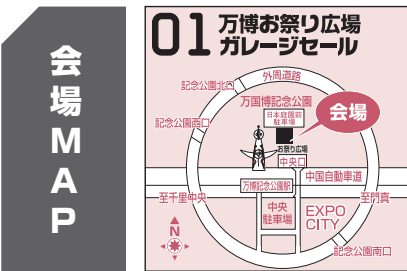

## 会場の中に花壇と噴水があります！ 八尾久宝寺緑地 リサイクルフェア

07  
160ブース  
募集です

開催日	申込受付日	雨天振替日
3/17 (日)	2/8 (木)～	4/7 (日)
4/7 (日)	3/18 (月)～	5/26 (日)
5/26 (日)	4/10 (水)～	6/23 (日)
6/23 (日)	5/27 (月)～	未定

- 会場／八尾久宝寺緑地公園（修景広場）
- 後援／八尾市
- 交通／近鉄大阪線「久宝寺口」駅下車 徒歩15分  
近畿自動車道「八尾」又は「長原」よりスグ
- 開催時間／AM10:00～PM4:00
- 搬入時間／AM8:30～AM9:30

入場無料

出店料金（税込）※2ブース以上申込OK  
手荷物出店 1ブース 間口2.5m×奥行2.5m **3,500円**  
■出店場所は、主催者側にて抽選で決定させていただきます。

InstagramとX  
で  
開催情報公開中！

InstagramとXで  
開催の様様を写真や  
動画で公開中！  
ぜひフォローお願い  
します！

エックス

服部、大泉、深北会場、八尾会場ともに駐車場からスグなので、搬入もラクチンですよ～！（駐車料金は最大1,330円～1,490円）