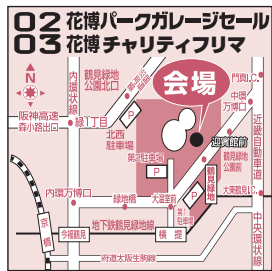

## 会場の中に花壇と噴水があります！ 八尾久宝寺緑地 リサイクルフェア

07  
160ブース  
募集です

開催日	申込受付日	雨天振替日
3/17 (日)	2/8 (木)～	4/7 (日)
4/7 (日)	3/18 (月)～	5/26 (日)
5/26 (日)	4/10 (水)～	6/23 (日)
6/23 (日)	5/27 (月)～	未定

- 会場／八尾久宝寺緑地公園（修景広場）
- 後援／八尾市
- 交通／近鉄大阪線「久宝寺口」駅下車 徒歩15分  
近畿自動車道「八尾」又は「長原」よりスグ
- 開催時間／AM10:00～PM4:00
- 搬入時間／AM8:30～AM9:30

入場無料

出店料金（税込）※2ブース以上申込OK  
手荷物出店 1ブース 間口2.5m×奥行2.5m **3,500円**  
■出店場所は、主催者側にて抽選で決定させていただきます。

InstagramとX  
で  
開催情報公開中！

InstagramとXで  
開催の様様を写真や  
動画で公開中！  
ぜひフォローお願い  
します！

エックス

服部、大泉、深北会場、八尾会場ともに駐車場からスグなので、搬入もラクチンですよ～！（駐車料金は最大1,330円～1,490円）